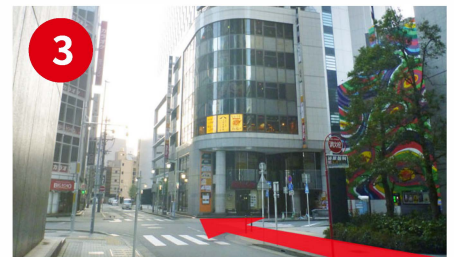

アクセス

住所 〒450-0002 愛知県名古屋市中村区名駅4丁目4-38

受付時間 9:00~20:00 ※休館日を除く

アクセス（電車をご利用の場合）

（JR・地下鉄・名鉄・近鉄）名古屋駅より

- JR名古屋駅桜通口から：ミッドランドスクエア方面 徒歩5分
- ユニモール地下街 5番出口から：徒歩2分
- 名駅地下街サンロードから：ミッドランドスクエア、マルケイ観光ビル、名古屋クロスコートタワーを經由 徒歩8分
- JR新幹線口から 徒歩9分

JR(東海道新幹線)をご利用の場合

- 東京駅から：約97分
- 新大阪駅から：約51分

名古屋地上からのアクセス

① 名古屋駅 桜通口を出て直進いただき、最初の横断歩道を渡ります。

② ミッドランドスクエアの北側を直進してください。

③ 横断歩道を渡り、20m先になります。

A ユニモールからは、5番出口が便利です。