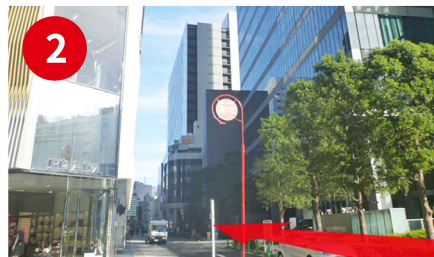

アクセス

住所 〒450-0002 愛知県名古屋市中村区名駅4丁目4-38

受付時間 9:00~20:00 ※休館日を除く

アクセス（電車をご利用の場合）

（JR・地下鉄・名鉄・近鉄）名古屋駅より

- JR名古屋駅桜通口から：ミッドランドスクエア方面 徒歩5分
- ユニモール地下街 5番出口から：徒歩2分
- 名駅地下街サンロードから：ミッドランドスクエア、マルケイ観光ビル、名古屋クロスコートタワーを經由 徒歩8分
- JR新幹線口から 徒歩9分

JR(東海道新幹線)をご利用の場合

- 東京駅から：約97分
- 新大阪駅から：約51分

名古屋地上からのアクセス

① 名古屋駅 桜通口を出て直進いただき、最初の横断歩道を渡ります。

② ミッドランドスクエアの北側を直進してください。

③ 横断歩道を渡り、20m先になります。

A ユニモールからは、5番出口が便利です。